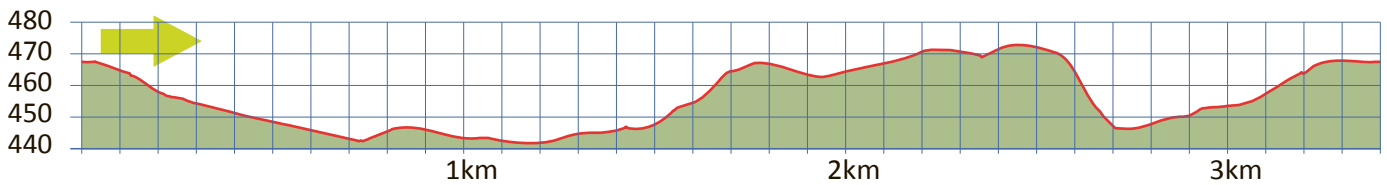

REBBERG

11

8304 WALLISELLEN

3.4 km

m.ü.M.

Parkplatz Restaurant Schmiedstube

Haltestelle Lindenplatz

Walliseller Rebberg

Bistro Rotacher

Restaurant Schmiedstube