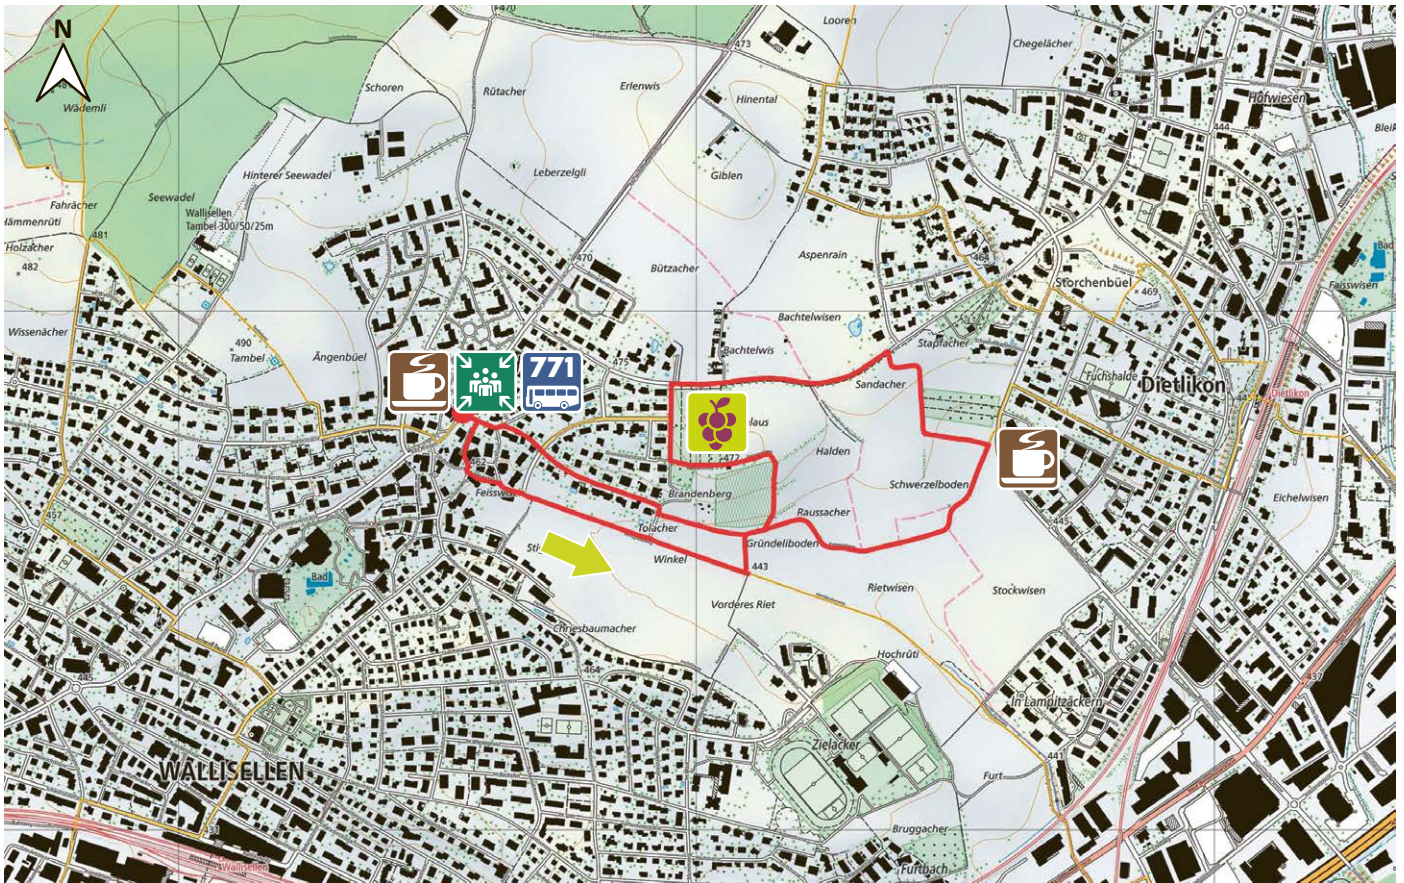

REBBERG

11

8304 WALLISELLEN

3.4 km

m.ü.M.

Parkplatz Restaurant Schmiedstube

Haltestelle Lindenplatz

Walliseller Rebberg

Bistro Rotacher

Restaurant Schmiedstube